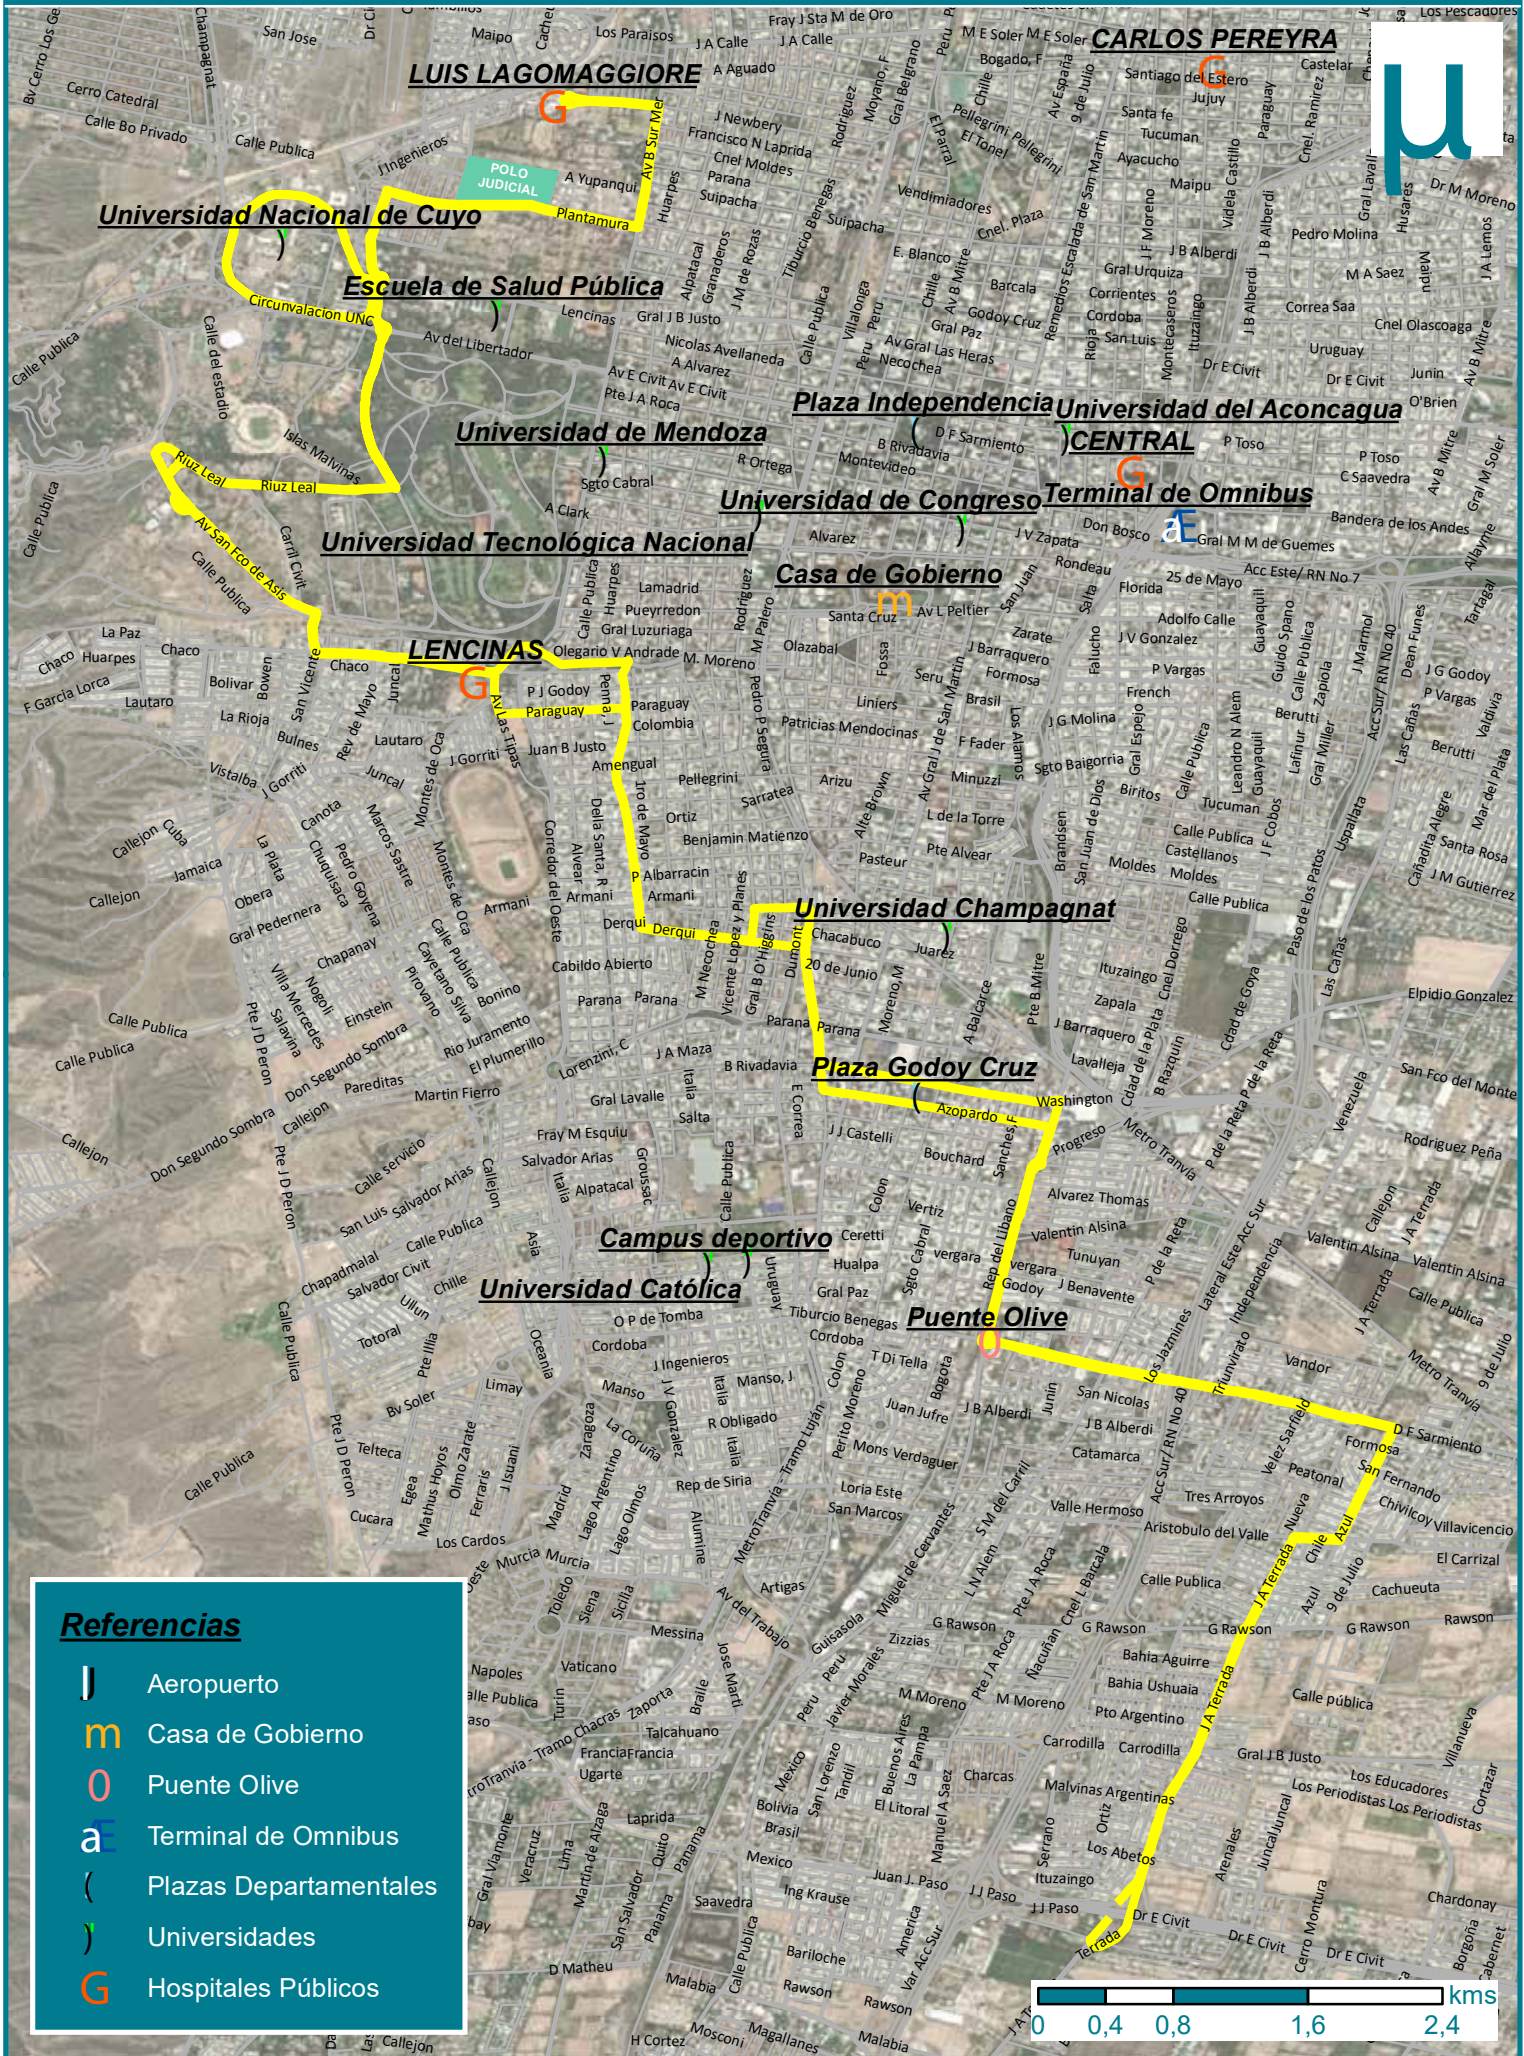

EMPRESA ALVEAR - Línea 464

"B° COVIMET - Pza. GODOY CRUZ - DAD - UNC - Hosp. LAGOMAGGIORE"

Referencias

-  Aeropuerto
-  Casa de Gobierno
-  Puente Olive
-  Terminal de Omnibus
-  Plazas Departamentales
-  Universidades
-  Hospitales Públicos