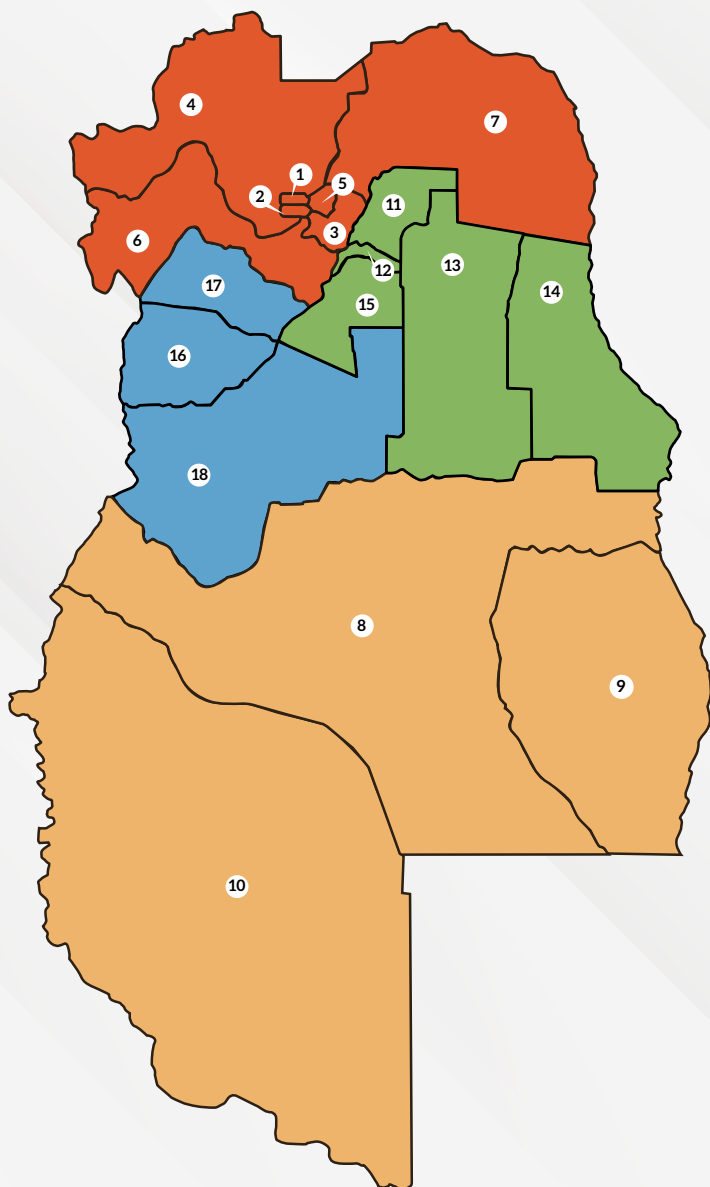

PODER JUDICIAL MENDOZA
SUPREMA CORTE DE JUSTICIA

Circunscripciones Judiciales.

PODER JUDICIAL MENDOZA
SUPREMA CORTE DE JUSTICIA

Circunscripciones Judiciales

Primera

- 1- Capital
- 2- Godoy Cruz
- 3- Maipú
- 4- Las Heras
- 5- Guaymallén
- 6- Luján de cuyo
- 7- Lavalle

Segunda

- 8- San Rafael
- 9- General Alvear
- 10- Malargüe

Tercera

- 11- San Martín
- 12- Junín
- 13- Santa Rosa
- 14- La Paz
- 15- Rivadavia

Cuarta

- 16- Tunuyán
- 17- Tupungato
- 18- San Carlos

Delegados Administrativos

Dr. Darío Bermejo

2° Circunscripción Judicial

Dra. Viviana Morici

3° Circunscripción Judicial

Dra. María Nieves Completa

4° Circunscripción Judicial